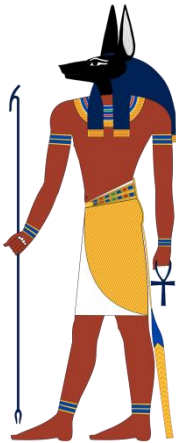

Ausgewählte ägyptische Götter

Osiris war der Gott der Toten. Er trägt eine weiße Krone und wird oft mit grüner oder schwarzer Haut dargestellt.

Hathor nimmt Rollen als Göttin der Liebe, Schönheit und des Friedens an. Sie wird oft mit Hörnern und einer Sonnenscheibe dazwischen dargestellt.

Der Sonnengott **Ra** ist gut erkennbar an seiner Sonnenscheibe. Oft wird er mit dem Kopf eines Falken dargestellt.

Der Königsgott **Horus** trägt die Doppelkrone von Ober- und Unterägypten. Er wird oft mit dem Kopf des Falken dargestellt.

Beim schakalköpfigen **Anubis** handelt es sich um den Gott der Totenriten und der Mumifizierung. Er trägt außerdem ein Was-Zepter.

Isis war Göttin der Geburt und Magie. Am häufigsten wird sie als zierliche Frau mit einem Thron auf dem Kopf dargestellt.